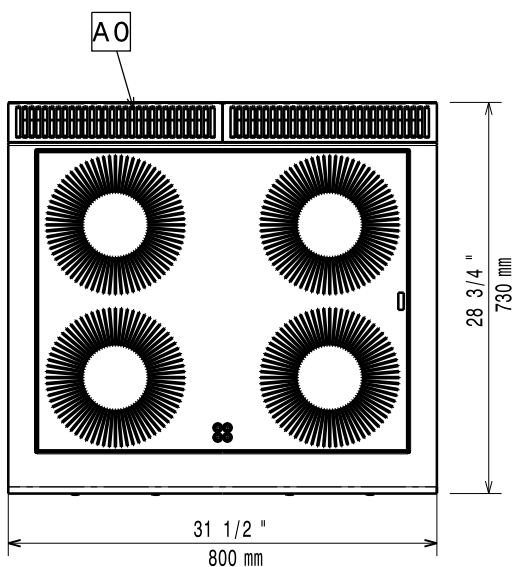

- Stekpanna i rostfritt med handtag i rostfritt. Diam=280 mm PNC 653598

Front

Sida

EI = Elektrisk anslutning
 EQ = Ekvipotential skruv

Topp

Elektricitet

Spänning:

371021 (E7INEH4000)

380-415 V/3 ph/50/60 Hz

371132 (E7INEH400N)

230 V/3 ph/50/60 Hz

Total watt:

14 kW

Viktig information

If appliance is set up or next to or against temperature sensitive furniture or similar, a safety gap of approximately 150 mm should be maintained or some form of heat insulation fitted.

860 mm

Fraktvolum:

 0.37 m³

[NOT TRANSLATED]

371021 (E7INEH4000)

371132 (E7INEH400N)

Induktion bordsmodell dimensioner (bredd):

800 mm

Induktion bordsmodell dimensioner (djup):

730 mm