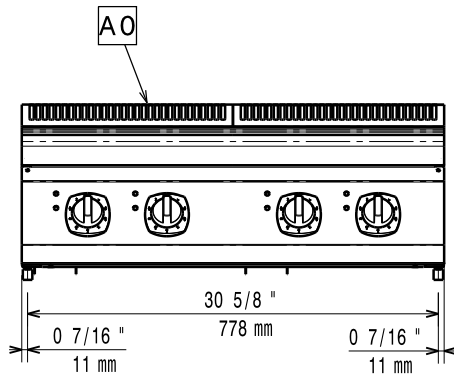

- Stekpanna i rostfritt med handtag i rostfritt. Diam=280 mm PNC 653598

Front

Sida

EI = Elektrisk anslutning
 EQ = Ekvipotential skruv

Topp

Elektricitet

Spänning:

371021 (E7INEH4000)

Induktion bordsmodell dimensioner (djup):

730 mm